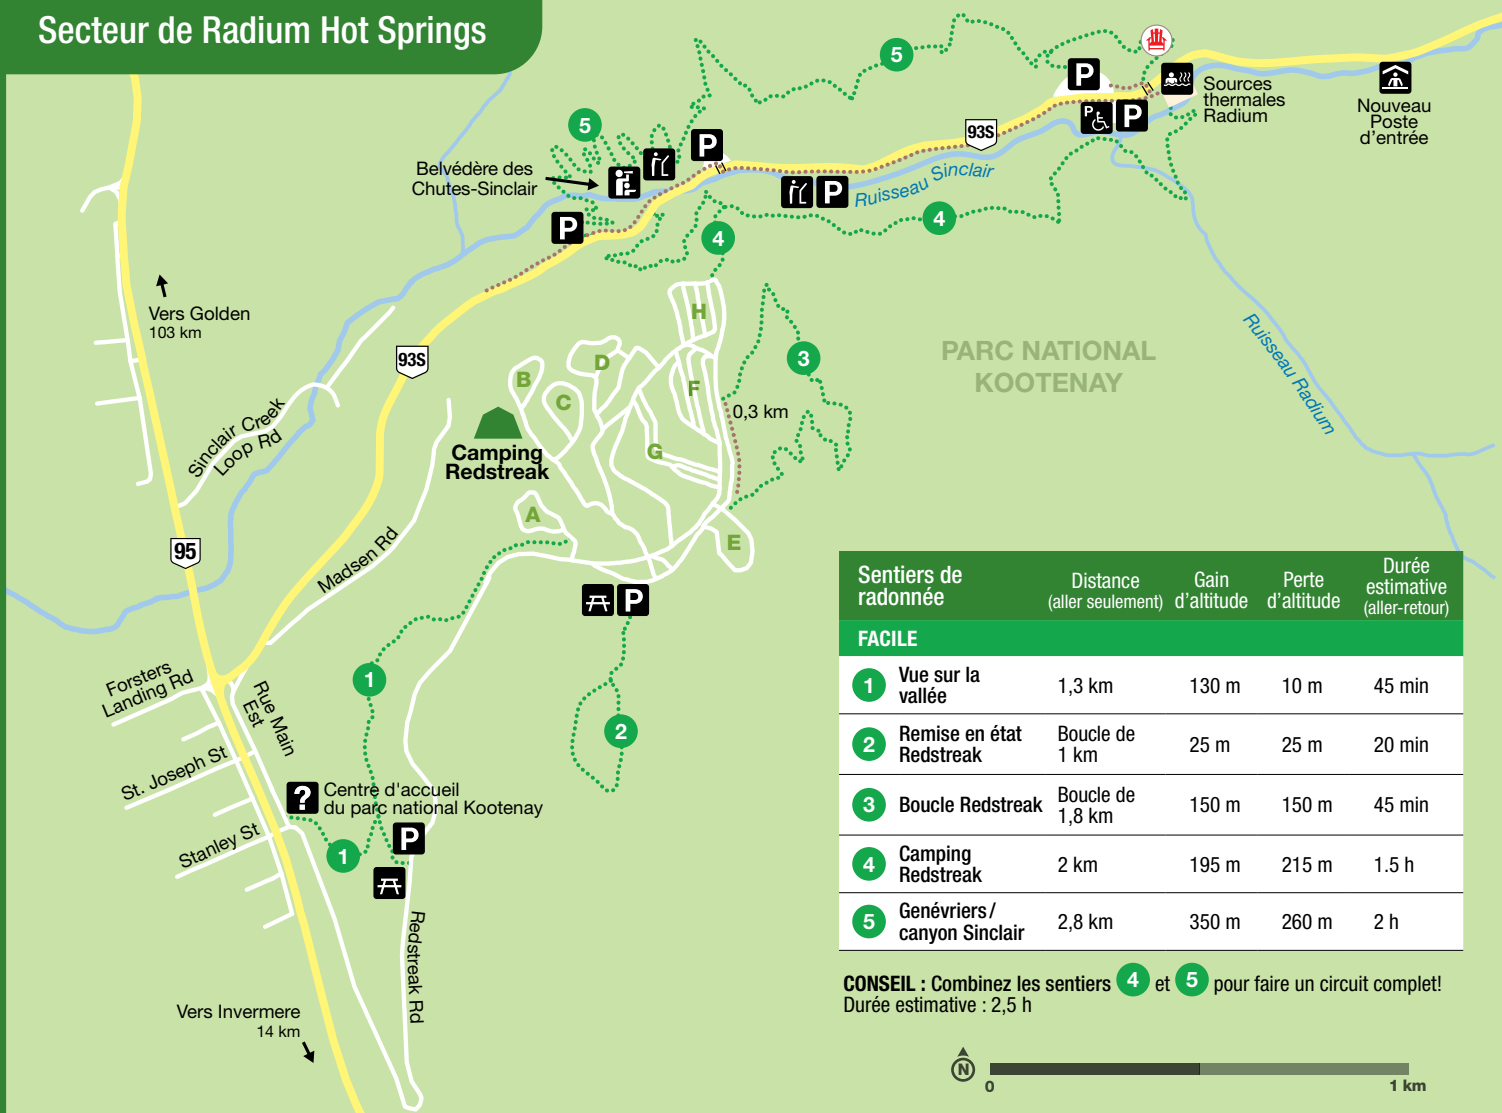

Secteur de Radium Hot Springs

| Sentiers de randonnée | Distance (aller seulement) | Gain d'altitude | Perte d'altitude | Durée estimative (aller-retour) |
|---------------------------------------|----------------------------|-----------------|------------------|---------------------------------|
| FACILE | | | | |
| 1 Vue sur la vallée | 1,3 km | 130 m | 10 m | 45 min |
| 2 Remise en état Redstreak | Boucle de 1 km | 25 m | 25 m | 20 min |
| 3 Boucle Redstreak | Boucle de 1,8 km | 150 m | 150 m | 45 min |
| 4 Camping Redstreak | 2 km | 195 m | 215 m | 1.5 h |
| 5 Génévriers / canyon Sinclair | 2,8 km | 350 m | 260 m | 2 h |

CONSEIL : Combinez les sentiers **4** et **5** pour faire un circuit complet!
Durée estimative : 2,5 h