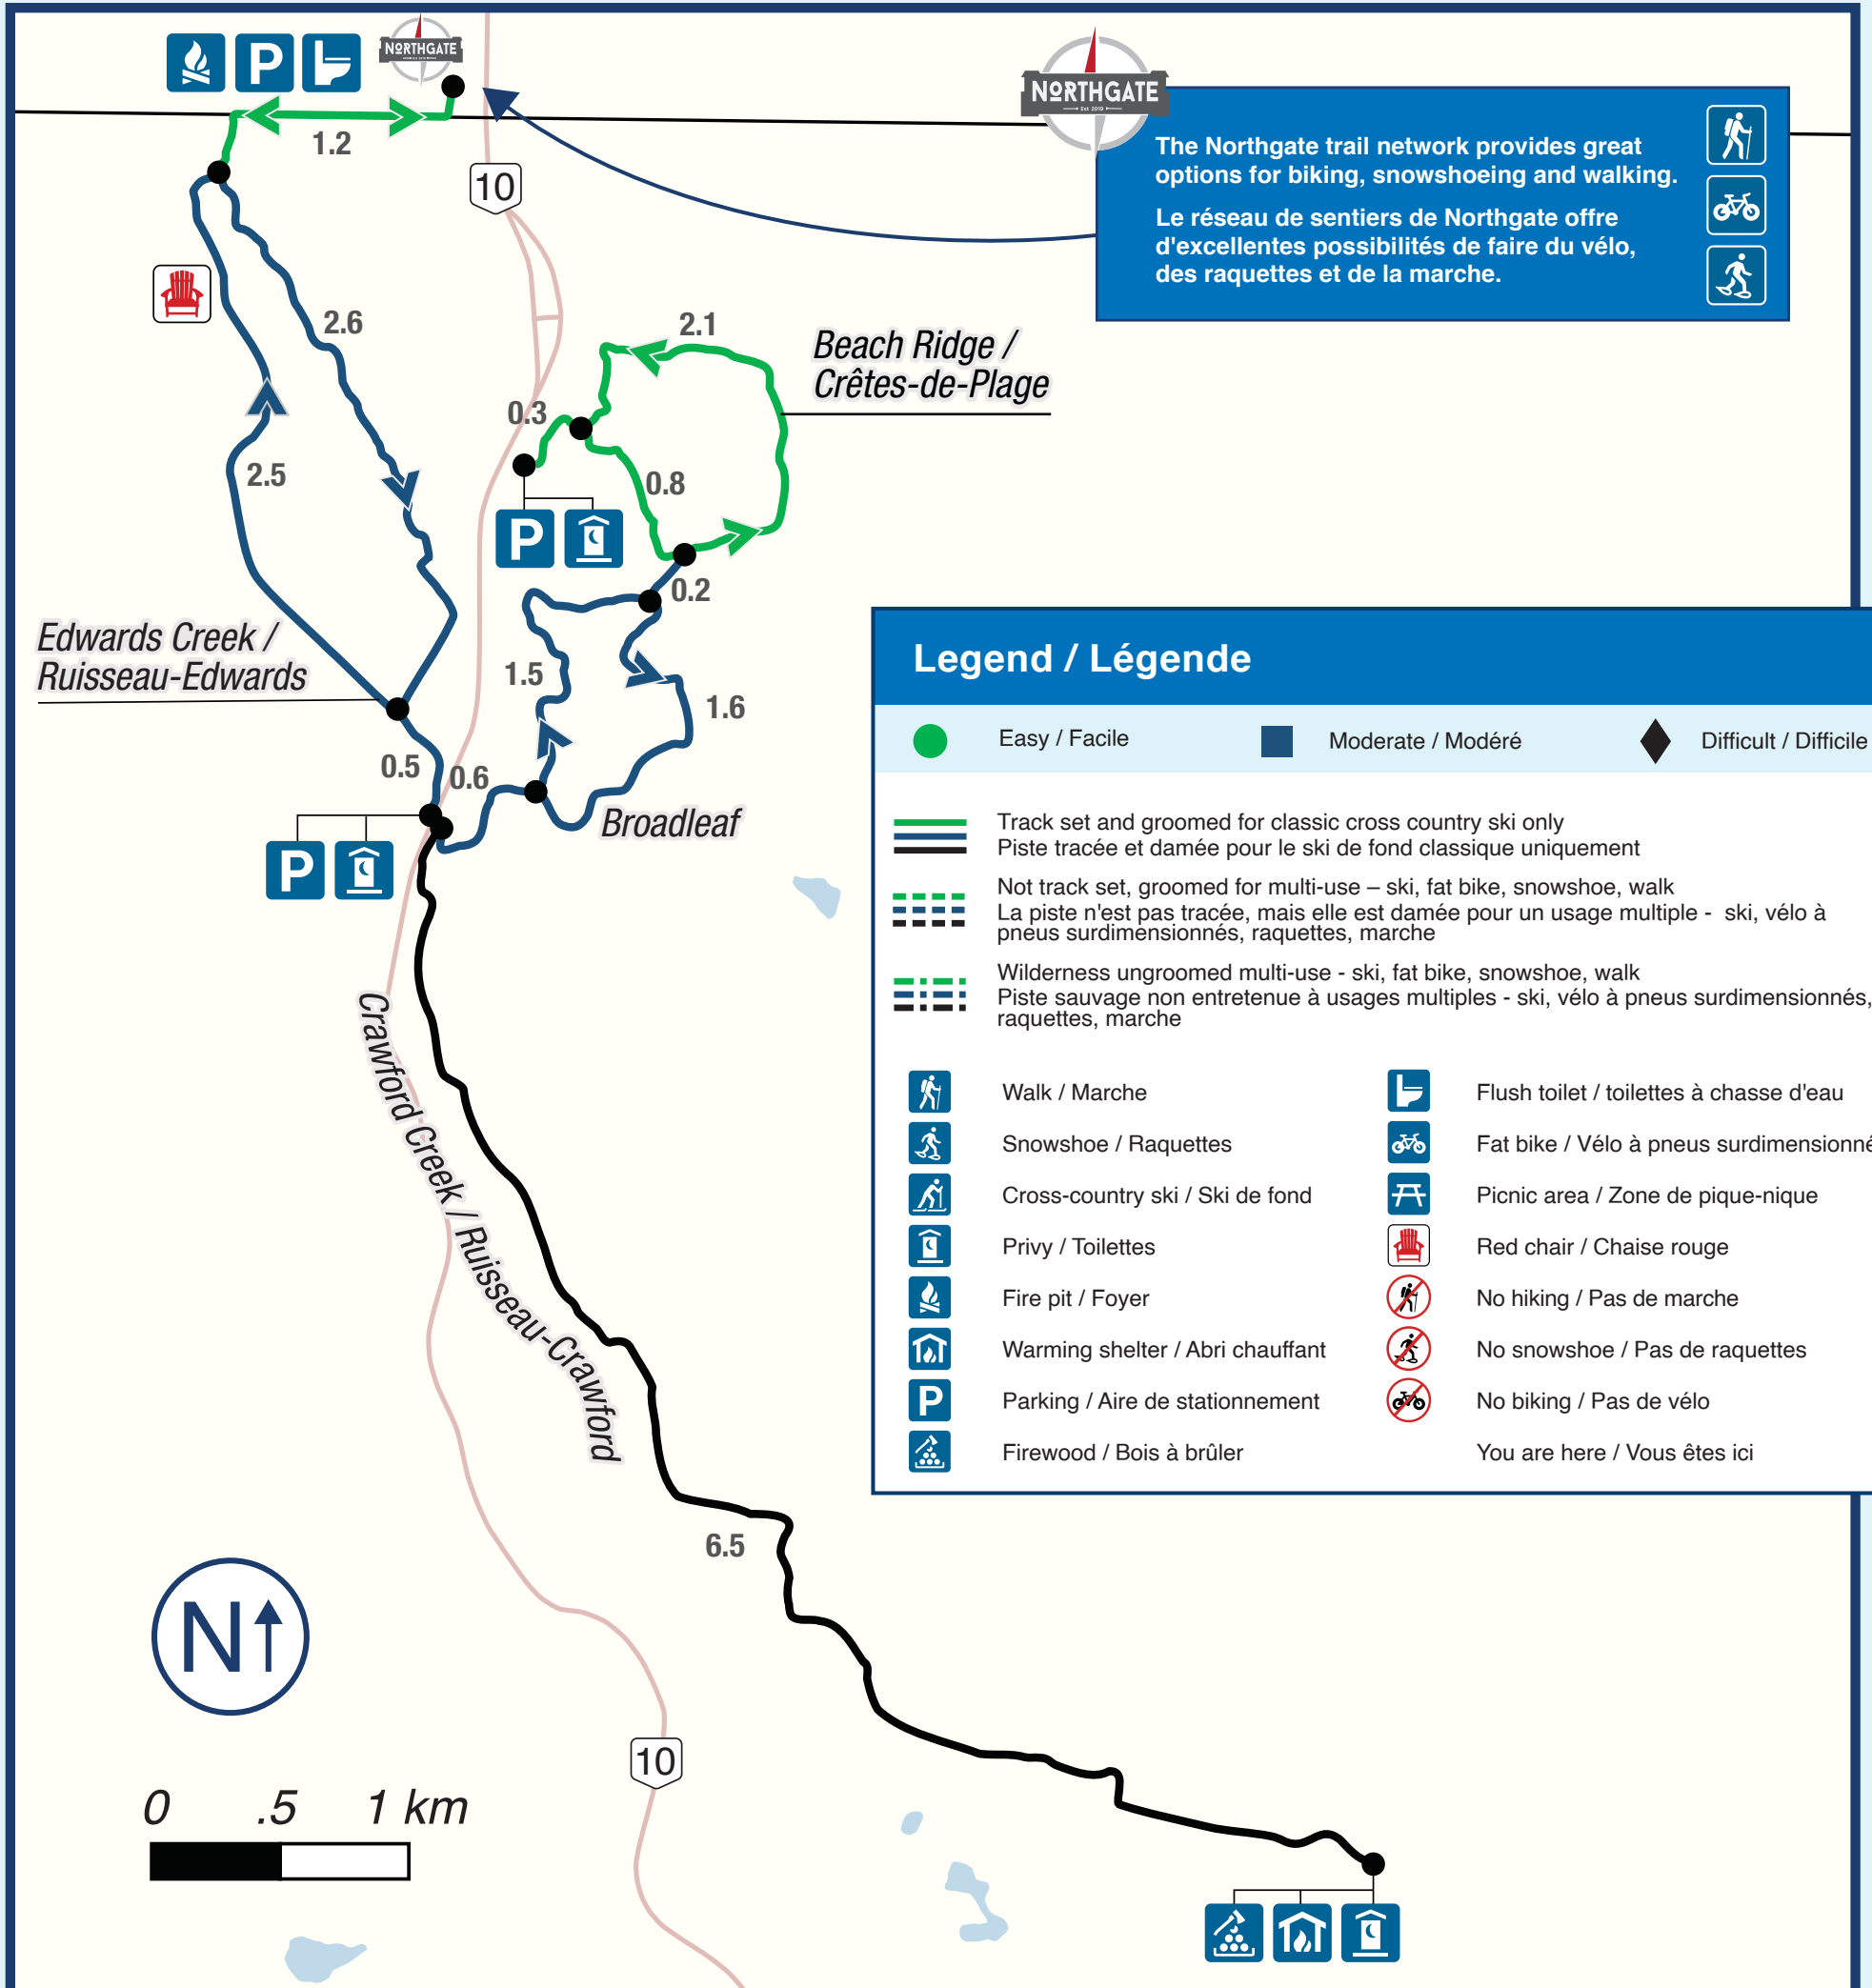

Crawford Trails

Sentiers de Crawford

Trail Key / Légende des sentiers			
Trail / Sentier	Distance (km)	Use / Usage	Type
● Beach Ridge / Crêtes-de-Plage	3.5	(Ski only / Ski seulement)	Loop / Boucle
■ Edwards Creek from parking lot / Ruisseau-Edwards depuis le parking	6.1	(Ski only / Ski seulement)	Loop / Boucle
■ Edwards Creek from Northgate trail network / Ruisseau-Edwards depuis le réseau de sentiers de Northgate	7.5	(Ski only / Ski seulement)	Loop / Boucle
■ Broadleaf	4.3	(Ski only / Ski seulement)	Loop / Boucle
◆ Crawford Creek / Ruisseau-Crawford	13	(Ski only / Ski seulement)	Return / Aller-retour